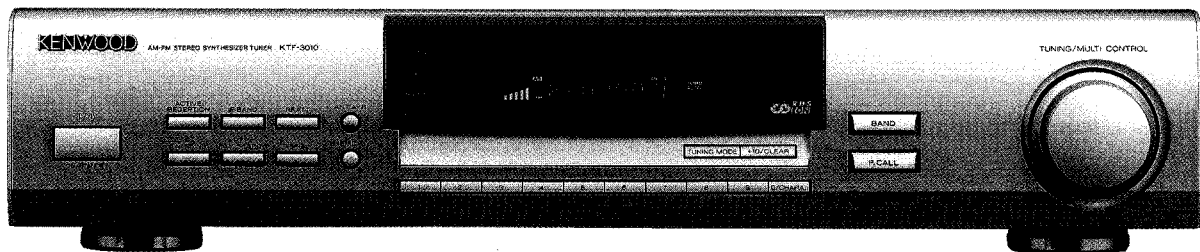

# KENWOOD

HiFi 2000

## KTF-3010-SR

PRODUKTINFORMATION

Tuner mit RDS-EON und "Active Reception"

Champagnerfarbene Farbausführung

Markteinführung: Juni 2000

Unverbindliche Preisempfehlung: DM 449,- / ÖS 3.499,-

### Highlights:

- ▶ RDS-EON mit Radiotext
- ▶ 2 Antenneneingänge
- ▶ "Active Reception"-Abstimmung
- ▶ 40 Senderspeicher

- UKW/MW-Tuner
- 2 Antenneneingänge (A+B)
- 40 Festsenderspeicher mit Auto-Memory
- Radio Daten System mit EON-Funktion
- Speicherung von RDS-Stationsnamen
- TA- und NEWS-Umschaltung
- Programmnamenanzeige (PS)
- Zeitanzeige (CT)
- Programmartkennung (PTY)
- Radiotext (RT)
- Feldstärkeanzeige mit 5 Segmenten
- Eingabe von Sendernamen für Stationen ohne RDS
- 10er Tastatur für Stationspeicher
- Optimale Abstimmung mit "Active Reception"
- Umschaltung der ZF-Bandbreite Wide/Narrow
- Zuschaltbarer HF-Eingangsabschwächer
- Senderabstimmung über Drehregler
- Schnelle Senderabfrage via "P.Call"-Funktion
- Suchlauf und manuelle Senderabstimmung
- Systemfernbedienbar
- Umschalter für Systemprotokoll XS8 bzw. SL16
- Metallfrontplatte