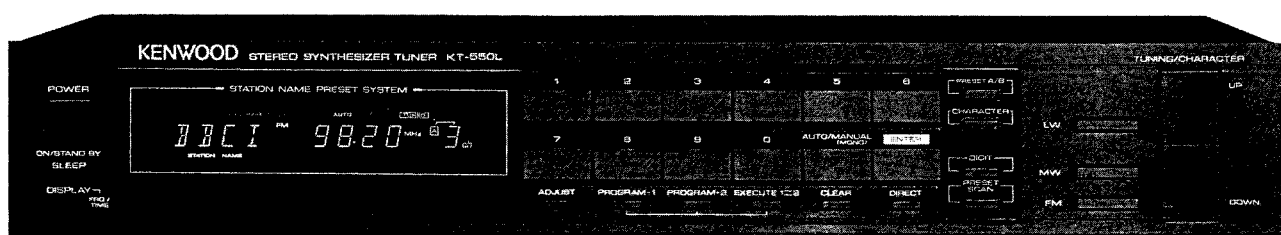

KT-550 L

UKW/MW/LW-Synthesizer-Tuner

Markteinführung: Juni 1987

Unverbindliche Preisempfehlung: ca. 398,-

Ausstattung:

- FET-Eingangstransistor.
- Großes Fluoreszenz-Multi-Display.
- 20 Festsender-Speicher.
- eingebauter Timer (2 x täglich + Sleepfunktion).
- manuelle Abstimmung und autom. Sendersuchlauf.
- programmierbarer Stationsname.

Daten:

- Empfangsempfindlichkeit:
Mono (s/n 26 dB, 40 kHz Hub) 1,0 V
Stereo (s/n 46 dB, 46 kHz Hub) 29 V.
- Frequenzgang:
30 - 15000 Hz \pm 0,5 dB, - 2 dB.
- Gesamtklirrfaktor:
Mono 1 kHz, 40 kHz Hub 0,15%
Stereo 1 kHz, 46 kHz Hub 0,2%.
- Geräuschspannungsabstand unbewertet:
Mono (40 kHz Hub, 1mV Eingang) 68 dB
Stereo (46 kHz Hub, 1mV Eingang) 64 dB.
- Geräuschspannungsabstand bewertet:
Mono (40 kHz Hub, 1mV Eingang) 68 dB
Stereo (46 kHz Hub, 1mV Eingang) 63 dB.
- Stereokanaltrennung (DIN, 1mV):
1 kHz 50 dB
250 Hz 48 dB
6,3 kHz 36 dB.
- Abmessungen: 420 x 74 x 267 mm.
- Gewicht: 2,8 kg.