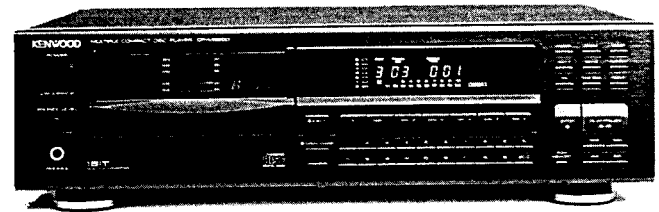

## DP-M6650

PRODUKTINFORMATION

1 Bit  
D/A Konverter

Titelspeicher-  
funktion für  
8 Magazine

Noise Shaping  
3. Ordnung

IR-Fernbedienung

6fach Wechsler +  
Einzel CD Lade

System-  
fernbedienbar

### CD-Wechsler DP-M6650

Unverbindliche Preisempfehlung: DM 699,- (lieferbar ab 05/93)

Kenwoods neuer CD-Wechsler DP-M6650 bietet modernste Technik mit hohem Bedienkomfort. Der neuentwickelte 1 Bit D/A Wandler mit Noise Shaping 3. Ordnung, sowie eine hochpräzise Laufwerksmechanik sind Garanten für exzellentes HIFI made by Kenwood. Die übersichtlich gestaltete Front ermöglicht eine leichte Bedienung des DP-M6650.