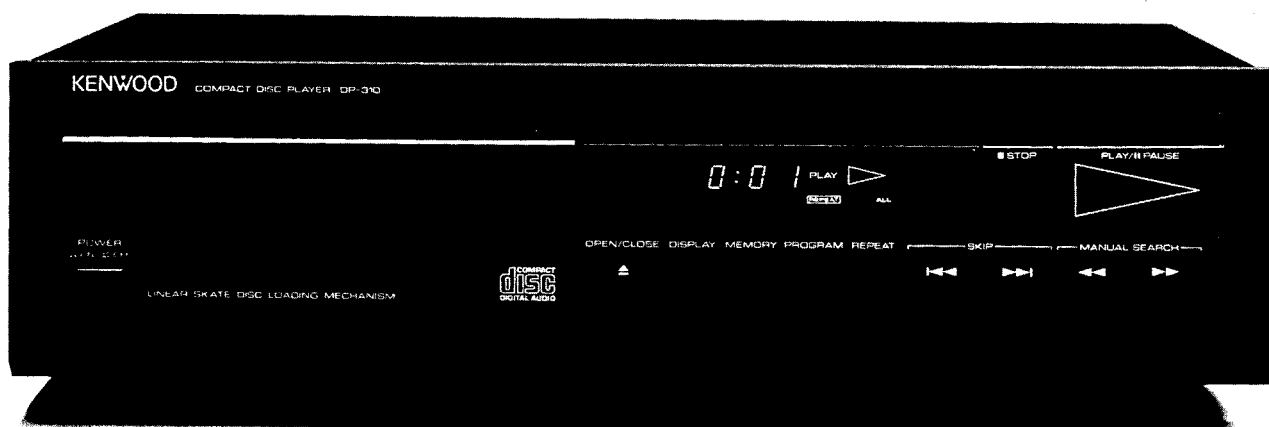

KENWOOD

Neuheiten-Info

DP-310

Programmierbarer CD-Spieler

Markteinführung: November 1987

Unverbindliche Preisempfehlung: DM 498,-

Ausstattung:

- Digitalfilter mit zweifachem Oversampling
- Dreistrahl-Laser-System
- Optimum-Servo-Control
- Programmspeicher für 15 Titel
- Programmkontroll- und Löschtaste
- Sprungfunktion
- Wiederholfunktion
- Display für Gesamt- und Restspielzeit

Daten:

- Frequenzgang: 20 Hz - 20 kHz $\pm$ 1 dB
- Dynamikbereich: 90 dB bei 1 kHz
- Rauschabstand: 91 dB
- Klirrfaktor: 0,01% bei 1 kHz
- Kanaltrennung: 86 dB bei 1 kHz
- Gleichlaufschwankung: nicht meßbar
- Ausgangsspannung/Impedanz: 1,5 V / 2 kohm
- Abmessungen (B x H x T): 340 x 96 x 352 mm
- Gewicht: 3,7 kg